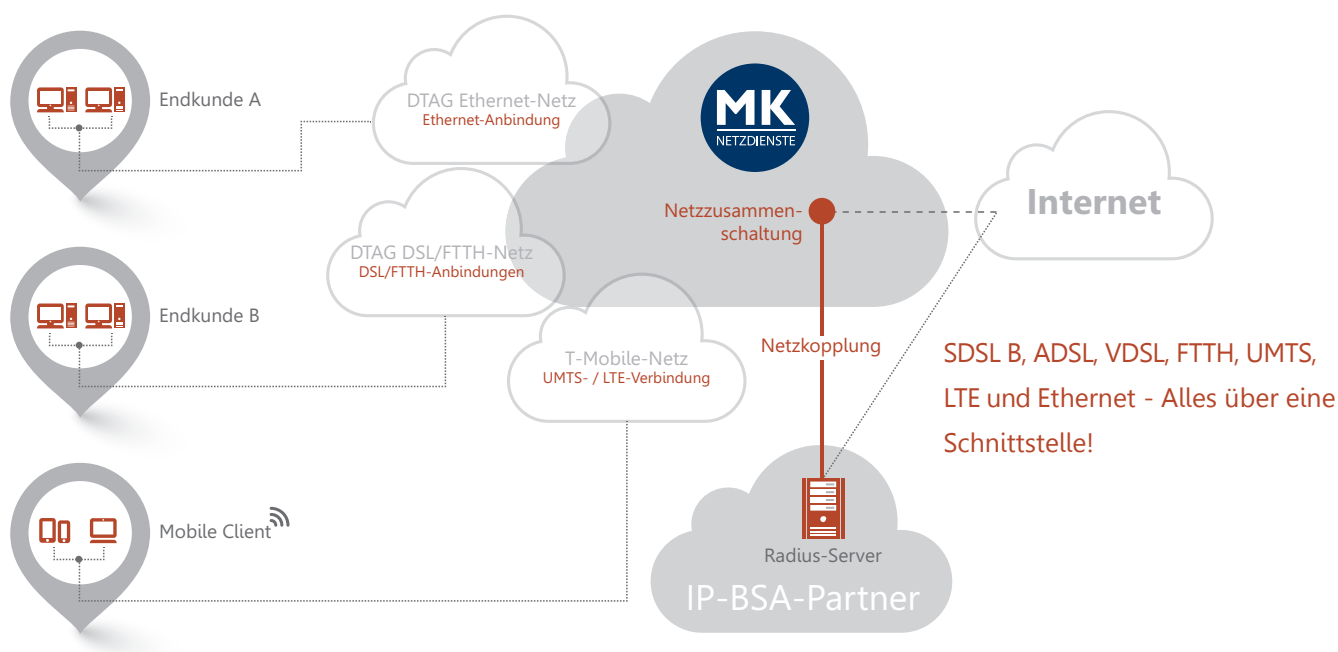

IP-Bitstream Access

Ihr Weg zum deutschlandweit agierenden ISP

Mit IP-Bitstream Access (IP-BSA) der MK Netzdienste erhalten Sie Zugriff auf das komplette DSL-Netz der Deutschen Telekom. Mit der nahezu flächendeckenden Verfügbarkeit in ganz Deutschland können Sie Ihren Kunden nicht nur hochwertige Internetanschlüsse, sondern auch leistungsfähige VPN-Lösungen anbieten. Darüber hinaus bieten wir zusätzliche Schnittstellen in das T-Mobile-Mobilfunknetz an und stellen Ihnen Ethernet-Lösungen zur Verfügung.

ADSL, VDSL, FTTH, SDSL, UMTS/LTE, Ethernet: Vervollständigen Sie Ihr ITK-Produktportfolio oder werden Sie mit MK Netzdienste zum deutschlandweit agierenden ISP.

Sämtliche Leistungen erhalten Sie über eine Netzzusammenschaltung mit der MK Netzdienste. Optional übernehmen wir auch den Transport der Daten zum Internet und integrieren Ihre Router- und Serversysteme im MK Netzdienste Rechenzentrum.

Mit IP-BSA bieten Sie Ihren Kunden alle Dienste aus eigener Hand. MK Netzdienste betreibt für Sie im Hintergrund die Infrastruktur und sorgt dafür, dass alles reibungslos funktioniert und zwar rund um die Uhr, an 365 Tagen im Jahr.

Von Anfang an dabei...

Gemeinsam mit der deutschen Telekom wurde 2002 die Pilot-Installation für das später unter dem Namen „ISP-GATE“ erhältliche Vorleistungsprodukt realisiert. MK Netzdienste war seinerzeit der erste Anbieter, der feste IP-Adressen auf T-DSL-Anschlüssen angeboten hat. Später kamen die Anschlüsse selbst und weitere Anslusstechnologien wie z.B. VDSL, Mobilfunk, Ethernet und FTTH hinzu. MK Netzdienste verfügt über langjährige Erfahrungen im Bereich dieser Telekom-Vorleistungsprodukte.